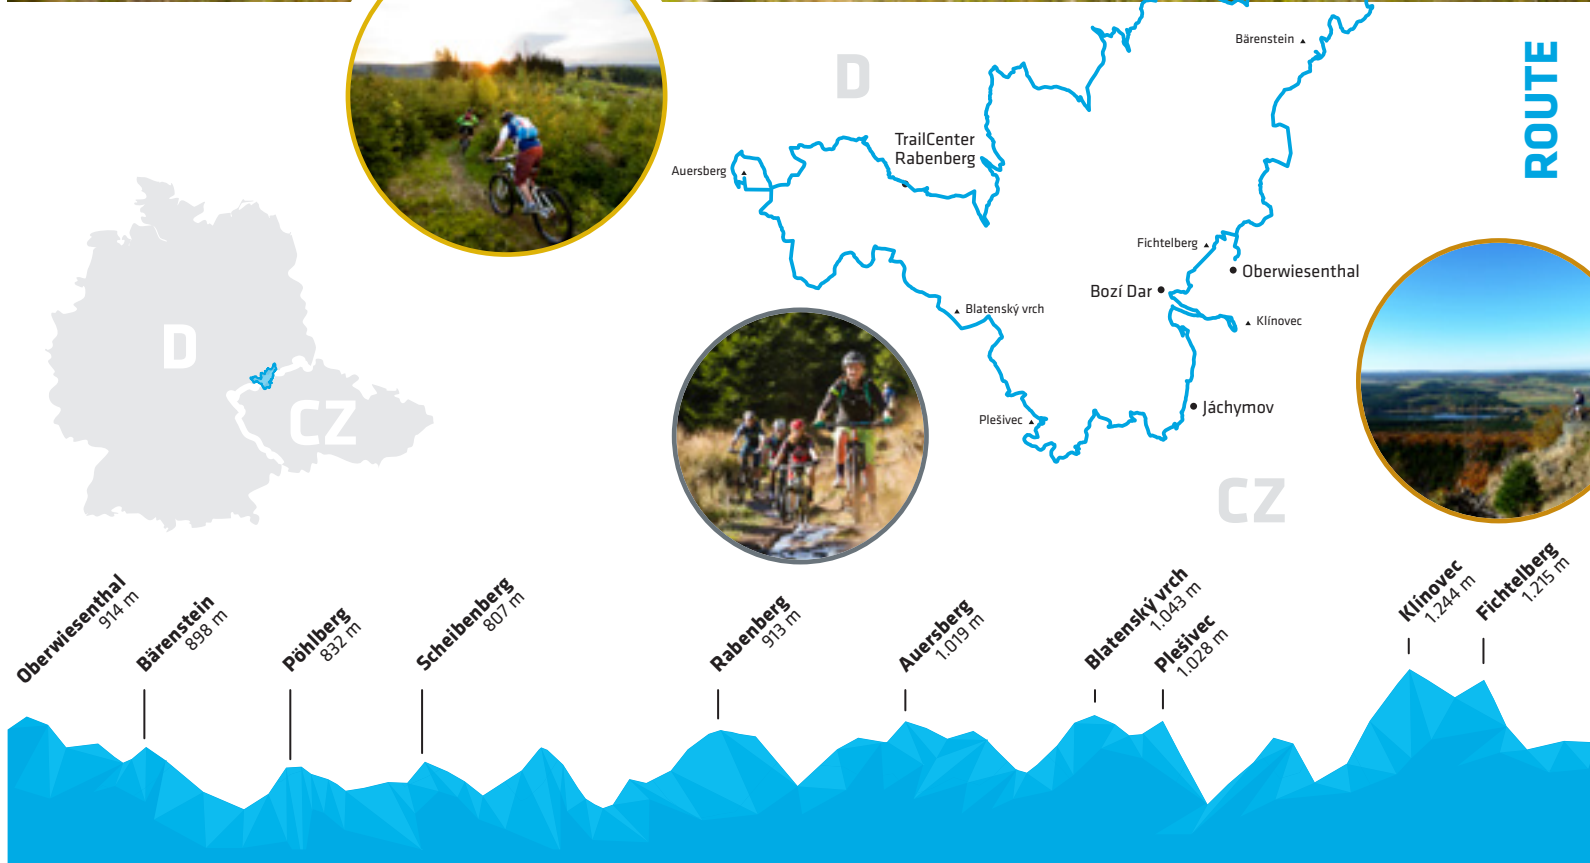

- Der Stoneman ist ein Bike-Erlebnis, das mit einem Traum beginnt und in einer tiefgreifenden Erfahrung endet.

Roland Stauder

- Stoneman je bikové dobrodružství, které začíná snem a končí hlubokým zážitkem.

Nejvyšší vrcholy Krušných hor, nezapomenutelné momenty a nádherné výhledy – to je německý Stoneman, nové MTB dobrodružství Rolanda Staudera.

The Ore Mountains: highest peaks, unforgettable moments and breathtaking views, that's the promise of the German Stoneman – the only MTB-experience by Roland Stauder in Germany.

Pstruží

**Pension Pstruží**  
www.pension-pstruzi.cz

Boží Dar

**Hotel „Grünes Haus“**  
www.hotel-zelenydom.cz

**Berg- und Talstation Klínovec**  
www.klinovec.cz

Im Erzgebirge ist der Wald der Hit. Die Menschen kommen noch davor. Sie sind ehrlich und authentisch.

Les v Krušných horách je jedinečný. Stejně tak i místní lidé, kteří jsou poctiví a osobití.

The forest in the Ore Mountains is a gem. So are the people: so honest and authentic.

ROUTE

1 DAY	2 DAYS	3 DAYS
Gold Zlato Gold	Silber Stříbro Silver	Bronze Bronz Bronze